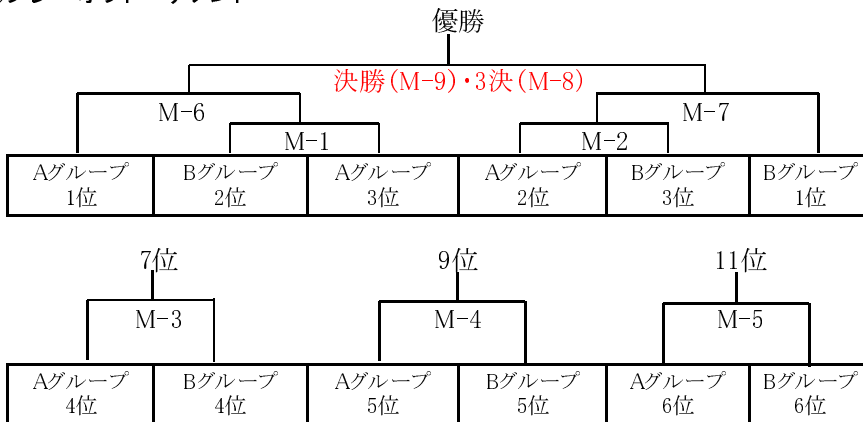

※第1試合は9時30分キックオフです。
余裕を持って集合し、開始時間厳守にご協力をお願いします。

時間	内容
9:00～9:30	会場準備・ウォーミングアップ
9:30～10:25	第1試合(25分-5分-25分)
10:35～11:30	第2試合(25分-5分-25分)
11:40～12:35	第3試合(25分-5分-25分)
12:45～13:40	第4試合(25分-5分-25分)
13:50～14:45	第5試合(25分-5分-25分)
14:55～15:50	第6試合(25分-5分-25分)
15:50～16:15	後片付け～更衣～施設からの退場

②プレーオフトーナメント

<プレーオフの方式>

- 11/2(予定) (1st) (M-1～M-5)
 - ①両グループの2・3位チームによる準々決勝(M-1・M-2)にて準決勝進出チームを決定
 - ②両グループの4～6位同士による順位決定戦(M-3～5)
- 11/16(予定) (2nd) (M-6・7)
 - ①プレーオフ1stで勝ち上がった2チームと両グループの1位2チームによる準決勝
- 12/7(予定) (M-8・M-9)
 - ①上記の結果に従い、3位決定(M-8)、決勝(M-9)